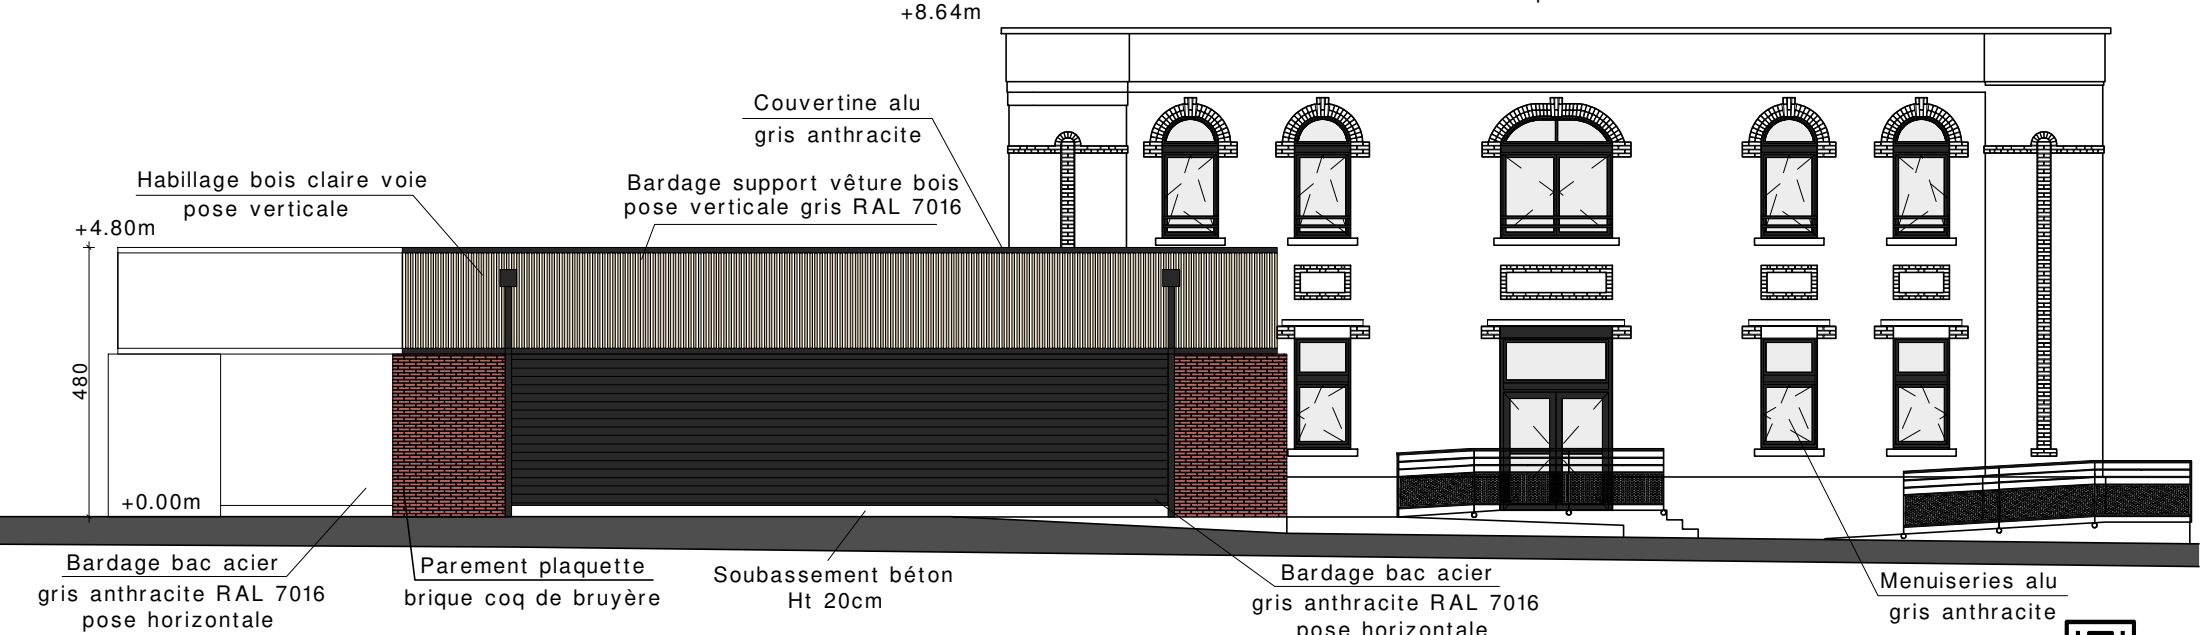

Façade Est

Façade Ouest

LE CHÊNE JAUNET
PROMOTION

HM Architecture
Mikaël Heurteaux - Architecte DPLG
146 G, Rue Pierre Tal Coat
27000 Evreux
Tel. 06.80.48.01.64
agence.hmarchitecture@gmail.com

Plans de commercialisation
322 rue Félix Faure 76320
Caudebec-lès-Elbeuf
Maitre d'Ouvrage : Le chêne Jaunet

Façades
Echelle 1/100

10/06/2022